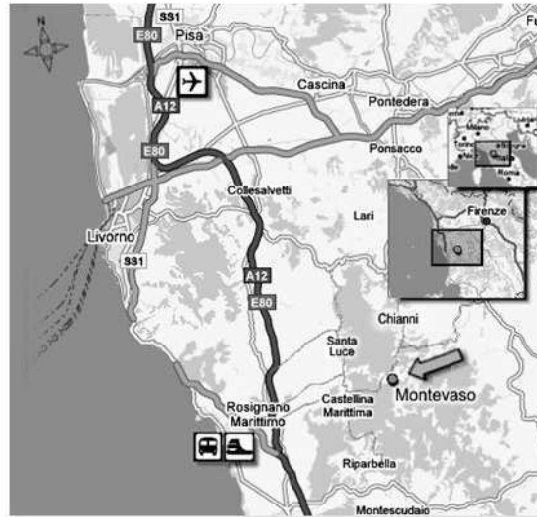

Montevaso è una grande Tenuta nel cuore della
 campagna toscana, fra Volterra e il mare.

Un territorio di oltre 400 ettari ricco di
 possibilità didattiche: sono presenti tracce storico
 archeologiche (la rocca medioevale, il Castello,
 le antiche miniere e i vecchi mulini); percorsi
 ambientali (sorgenti, piante rare e monumentali,
 ricco sottobosco e animali selvatici) paesaggi
 integrati (la Centrale eolica del Monte Vitalba).

COME ARRIVARE:

TENUTA AGROFORESTALE
 DEL MONTEVASO
 STRADA PROVINCIALE
 DEL MONTEVASO
 KM 17,500
 56034 CHIANNI (PI)
 più vicini al paese di
 Castellina Marittima

www.teatrodelmontevaso.it
info@teatrodelmontevaso.it